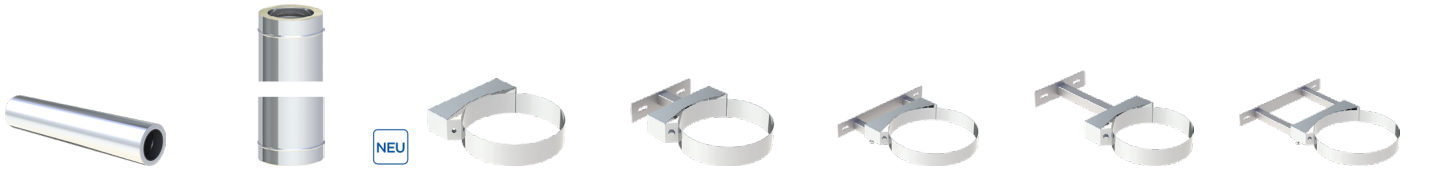

Wandhalter ver-  
stellbar 50-150mm,  
zweistrebig

Wandhalter ver-  
stellbar 50-250mm,  
einstrebig

Wandhalter ver-  
stellbar 50-250mm,  
zweistrebig

| 301-DW262Ø |          | 301-DW2909Ø |          | DW21Ø |         | DW22Ø |         | DW22Ø |          | DW23Ø |          | DW23Ø |          |
|------------|----------|-------------|----------|-------|---------|-------|---------|-------|----------|-------|----------|-------|----------|
| 080        | 328,00 € | 080         | 293,00 € | 080   | 49,00 € | 080   | 81,00 € | 250   | 97,00 €  | 080   | 94,00 €  | 250   | 110,00 € |
| 100        | 329,00 € | 100         | 295,00 € | 100   | 50,00 € | 100   | 82,00 € | 300   | 112,00 € | 100   | 95,00 €  | 300   | 125,00 € |
| 115        | 331,00 € | 115         | 296,00 € | 115   | 52,00 € | 115   | 82,00 € |       |          | 115   | 95,00 €  |       |          |
| 130        | 355,00 € | 130         | 310,00 € | 130   | 55,00 € | 130   | 83,00 € |       |          | 130   | 97,00 €  |       |          |
| 150        | 394,00 € | 150         | 357,00 € | 150   | 56,00 € | 150   | 84,00 € |       |          | 150   | 99,00 €  |       |          |
| 160        | 417,00 € | 160         | 385,00 € | 160   | 57,00 € | 160   | 84,00 € |       |          | 160   | 99,00 €  |       |          |
| 180        | 450,00 € | 180         | 402,00 € | 180   | 58,00 € | 180   | 86,00 € |       |          | 180   | 101,00 € |       |          |
| 200        | 478,00 € | 200         | 449,00 € | 200   | 59,00 € | 200   | 89,00 € |       |          | 200   | 105,00 € |       |          |
| 225        | 534,00 € | 225         | 529,00 € | 225   | 60,00 € | 225   | 94,00 € |       |          | 225   | 106,00 € |       |          |
| 250        | 590,00 € | 250         | 599,00 € | 250   | 64,00 € |       |         |       |          |       |          |       |          |
| 300        | 709,00 € | 300         | 728,00 € | 300   | 75,00 € |       |         |       |          |       |          |       |          |