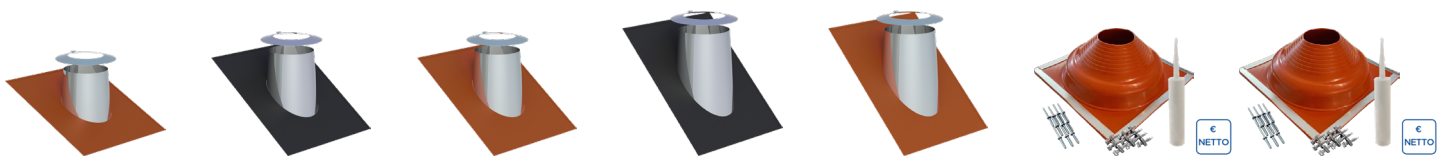

DW2558-2Ø		DW2557-1Ø		DW2557-2Ø		DW2551-1Ø		DW2551-2Ø		ZUAC2700		ZUAC2701	
080	190,00 €	080	190,00 €	080	190,00 €	080	190,00 €	080	190,00 €		288,00 €		288,00 €
100	204,00 €	100	204,00 €	100	204,00 €	100	204,00 €	100	204,00 €				
115	209,00 €	115	209,00 €	115	209,00 €	115	209,00 €	115	209,00 €				
130	216,00 €	130	216,00 €	130	216,00 €	130	216,00 €	130	216,00 €				
150	235,00 €	150	235,00 €	150	235,00 €	150	235,00 €	150	235,00 €				
160	242,00 €	160	242,00 €	160	242,00 €	160	242,00 €	160	242,00 €				
180	251,00 €	180	251,00 €	180	251,00 €	180	251,00 €	180	251,00 €				
200	258,00 €	200	258,00 €	200	258,00 €	200	258,00 €	200	258,00 €				
225	285,00 €	225	285,00 €	225	285,00 €	225	285,00 €	225	285,00 €				
250	290,00 €	250	290,00 €	250	290,00 €	250	290,00 €	250	290,00 €				
300	299,00 €	300	299,00 €	300	299,00 €	300	299,00 €	300	299,00 €